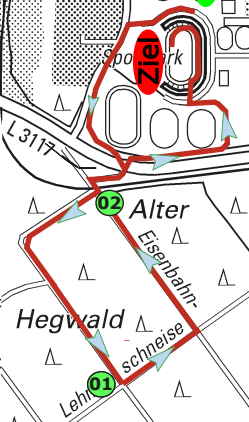

**Hugenottenlauf  
Strecke 2,95 km**

**NEU-ISENBERG**

Gehspitzweiher

bei **B i r m e n**

Neu-Isenberg

Hegwald

**M i t t e l d i c k**

Langgewann

**Buchschlag**

**Sprendlingen**

Baierhansen-  
wiese